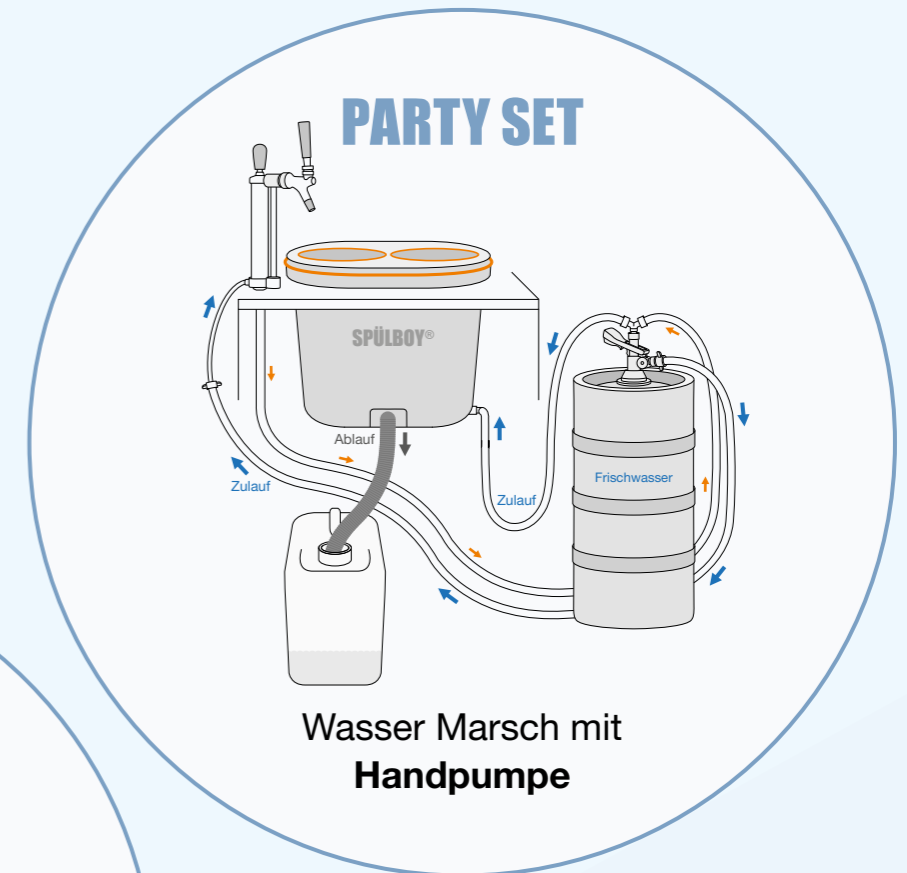

AQUA MANAGEMENT

DIE CLEVERE LÖSUNG

EINFACH ÜBERALL ANSCHLUSS FINDEN.

Durchdachte Ergänzungssets für alle SPÜLBOY NU on Tour® A STAR Module, Performance Spültheken und pickup Tische.

Nehmen Sie das nötige Frischwasser in Keg Fässern zu Ihren Events mit und machen Sie sich unabhängig von der Versorgung über Wasserleitungen oder Schläuche auf dem Veranstaltungsgelände.

Unkompliziert, nachhaltig und ressourcenschonend.

Quick & easy nachfüllbar