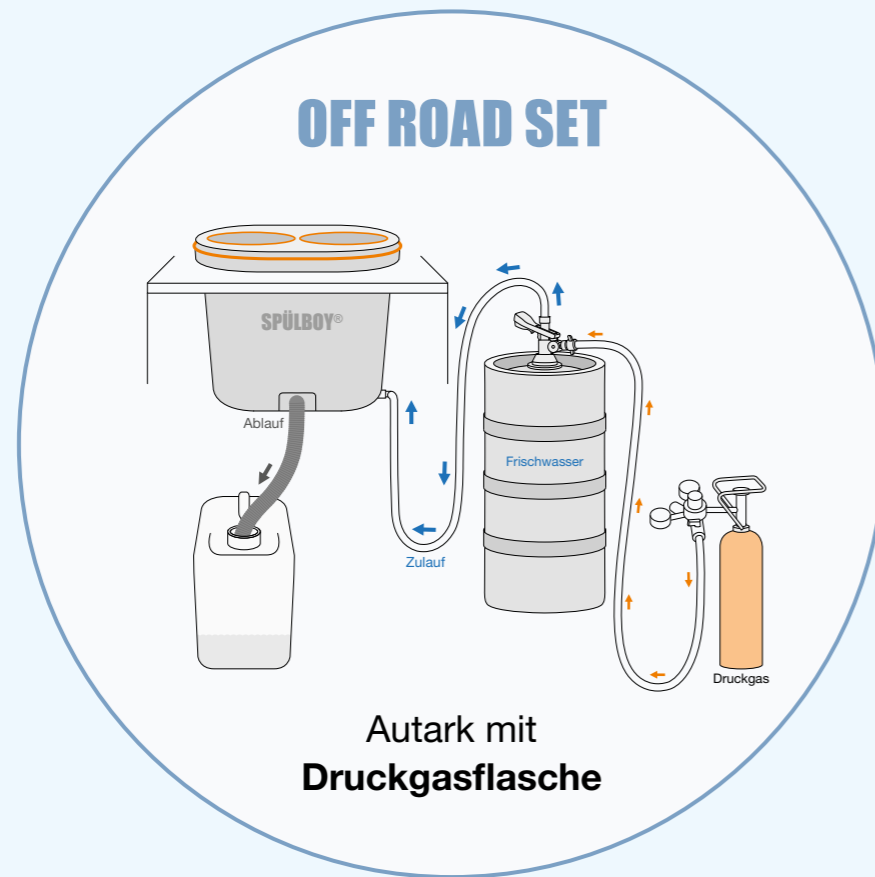

AQUA MANAGEMENT

DIE CLEVERE LÖSUNG

EINFACH ÜBERALL ANSCHLUSS FINDEN.

Durchdachte Ergänzungssets für alle SPÜLBOY NU on Tour® A STAR Module, Performance Spültheken und pickup Tische.

Nehmen Sie das nötige Frischwasser in Keg Fässern zu Ihren Events mit und machen Sie sich unabhängig von der Versorgung über Wasserleitungen oder Schläuche auf dem Veranstaltungsgelände.

Unkompliziert, nachhaltig und ressourcenschonend.

Quick & easy nachfüllbar